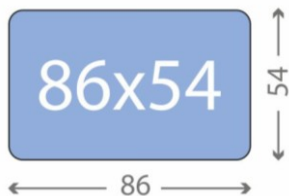

## Пластиковые карты

Изготовление пластиковых карт формата 86x54 мм, с закругленными углами

Пластиковая карта  
в готовом виде 86x54 мм