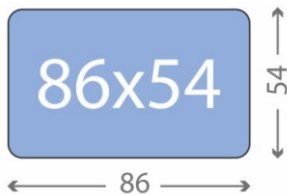

## Пластиковые визитки

Изготовление пластиковых визитки формата 86x54 мм, толщиной 0,46 мм с закругленными углами. Виды ламината - глянцевый, матовый.

Пластиковая визитка  
в готовом виде 86x54 мм  
толщина 0,46 мм