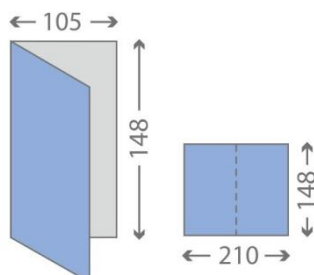

Открытка А5 (1 сгиб)

Односторонняя либо двухсторонняя полноцветная цифровая печать открыток А5 (1сгиб)

в готовом виде 105х148 мм,
в развернутом виде 210х148 мм,
1 биговка

Материал	Тираж							
	до 99 шт.		от 100 шт.		от 300 шт.		от 700 шт.	
Одно/двухсторонняя	одна	две	одна	две	одна	две	одна	две
Мел. бумага 300 гр./м²	8,02	10,57	7,65	9,82	7,40	9,32	7,27	9,05
Лён 300 гр./м²	14,71	18,65	14,34	17,90	14,09	17,40	13,96	17,13
Majestic 290 гр./м²	18,25	22,19	17,88	21,44	17,63	20,94	17,50	20,67
Touche Cover 301 гр./м²	27,08	31,02	26,71	30,27	26,46	29,77	26,33	29,50

Вы можете напечатать открытки А5 на любой другой бумаге, имеющейся у нас в офисе.