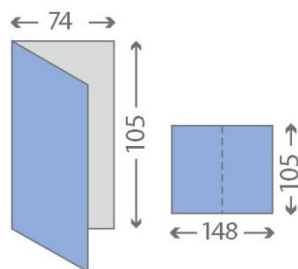

## Открытка А5

Односторонняя либо двухсторонняя полноцветная цифровая печать открыток А5

Открытка А5  
в готовом виде 148х210 мм

Материал	Тираж							
	до 99 шт.		от 100 шт.		от 300 шт.		от 700 шт.	
Одно/двухсторонняя	одна	две	одна	две	одна	две	одна	две
Мел. бумага 300 гр./м <sup>2</sup>	5,87	9,80	5,49	9,05	5,24	8,55	5,11	8,28
Лён 300 гр./м <sup>2</sup>	13,95	17,88	13,57	17,13	13,32	16,63	13,19	16,36
Majestic 290 гр./м <sup>2</sup>	17,49	21,42	17,11	20,67	16,86	20,17	16,73	19,90
Touche Cover 301 гр./м <sup>2</sup>	26,32	30,25	25,94	29,50	25,69	29,00	25,56	28,73

## Открытка А6 (1 сгиб)

Односторонняя либо двухсторонняя полноцветная цифровая печать открыток А6 (1сгиб)

в готовом виде 74х105 мм,  
в развернутом виде 148х105 мм,  
1 биговка

Материал	Тираж							
	до 99 шт.		от 100 шт.		от 300 шт.		от 700 шт.	
Одно/двухсторонняя	одна	две	одна	две	одна	две	одна	две
Мел. бумага 300 гр./м <sup>2</sup>	4,19	5,46	4,00	5,09	3,88	4,84	3,81	4,71
Лён 300 гр./м <sup>2</sup>	7,54	9,50	7,35	9,13	7,23	8,88	7,16	8,75
Majestic 290 гр./м <sup>2</sup>	9,30	11,26	9,11	10,89	8,99	10,64	8,92	10,51
Touche Cover 301 гр./м <sup>2</sup>	13,72	15,68	13,53	15,31	13,41	15,06	13,34	14,93