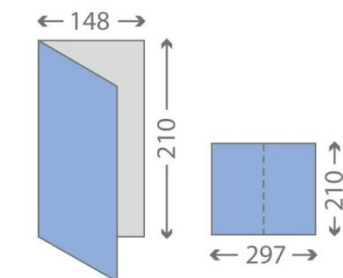

Открытки

Открытка А4 (1 сгиб)

Односторонняя либо двухсторонняя полноцветная цифровая печать открыток А4 (1сгиб)

в готовом виде 148x210 мм,
в развернутом виде 297x210 мм,
1 биговка

Материал	Тираж							
	до 99 шт.		от 100 шт.		от 300 шт.		от 700 шт.	
Одно/двухсторонняя	одна	две	одна	две	одна	две	одна	две
Мел. бумага 300 гр./м²	15,57	17,80	14,82	16,30	14,32	15,30	14,06	14,77
Лён 300 гр./м²	28,95	36,82	28,20	35,32	27,70	34,32	27,44	33,79
Majestic 290 гр./м²	36,02	43,89	35,27	42,39	34,77	41,39	34,51	40,86
Touche Cover 301 гр./м²	53,70	61,57	52,95	60,07	52,45	59,07	52,19	58,54

Вы можете напечатать открытки А4 на любой другой бумаге, имеющейся у нас в офисе.