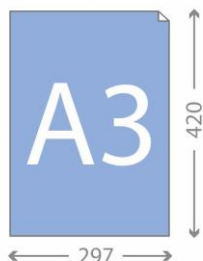

Печать листовок А4 выполняется на глянцевой/матовой мелованной бумаге. Вы можете напечатать листовки А4 на любой другой бумаге, имеющейся у нас в офисе.

ООО "МейкКард"
Тел. (383) 287-00-61 | [Обратный звонок](tel:3832870061)
www.makecard.ru | info@makecard.ru
[Задать вопрос нашему специалисту](#)

Цены – Февраль 2018

Цены в рублях с НДС за 1 шт.

[Рассчитать заказ](#) | [Заказ продукции](#)

Листовки

Листовка А3, Плакат А3

Односторонняя либо двухсторонняя полноцветная цифровая печать листовок А3

Листовка А3
в готовом виде 297x420 мм