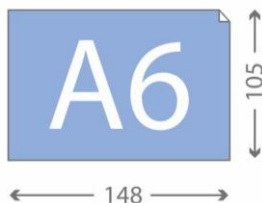

Листовки

Листовка А6

Односторонняя либо двухсторонняя полноцветная цифровая печать листовок А6

Листовка А6
в готовом виде 105x148 мм

Материал	Тираж							
	до 99 шт.		от 100 шт.		от 300 шт.		от 700 шт.	
Одно/двухсторонняя	одна	две	одна	две	одна	две	одна	две
Мел. бумага 130 гр./м ²	2,49	4,30	2,30	3,93	2,17	3,68	2,11	3,54
Мел. бумага 150 гр./м ²	2,53	4,34	2,34	3,97	2,21	3,72	2,15	3,58
Мел. бумага 200 гр./м ²	2,65	4,46	2,46	4,09	2,33	3,84	2,27	3,70
Мел. бумага 300 гр./м ²	3,06	5,02	2,87	4,65	2,74	4,40	2,68	4,26