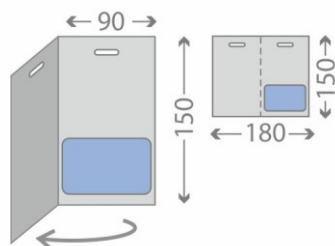

Картхолдеры

Картхолдер 86*140 с еврошешалкой

Двухсторонняя полноцветная цифровая печать 86*140, размер отверстия = 14*3 мм

в готовом виде: **86*140 мм**,
Крепление: на 1-2 клеевые точки

Печать, услуга (руб.)/ тираж (шт.)	г/м ²	от 9	от 90	от 225	от 450	от 900	от 2250	от 4500
Xerox Silk/Gloss	300	11,75	8,89	8,05	7,65	7,41	7,33	7,29
Color Copy	300	13,11	10,25	9,41	9,01	8,77	8,69	8,65
Xerox Colotech+	300	14,74	11,87	11,04	10,63	10,40	10,31	10,28
ICELASER, Лён	300	16,31	13,45	12,61	12,21	11,97	11,89	11,85
Magestic	300	22,98	20,12	19,28	18,88	18,64	18,56	18,52
Touche Cover	290	26,98	24,12	23,28	22,88	22,64	22,56	22,52
Отверстие (1 шт.)	Смотреть таблицу выше.							
Срок изготовления до 1 дня . Цены указаны в рублях с НДС за одну штуку, без стоимости крепления на ушки или клеевую точку. Смотреть таблицу выше.								

Картхолдер 90*150 с еврошешалкой (1 сгиб)

Двухсторонняя полноцветная цифровая печать 90*150, 1 сгиб, размер отверстия = 14*3 мм

в готовом виде **90*150 мм**,
в развернутом виде **180*150 мм**,
1 биговка
Крепление: на 1-2 клеевые точки