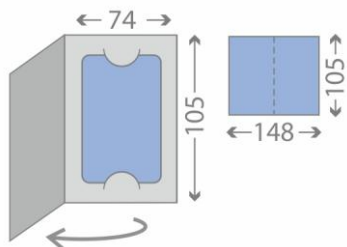

Картхолдеры

Крепление карт, вырубка отверстий

Крепления карт на ушки или на 1-2 клеевые точки.

	от 5	от 100	от 300	от 500	от 1000	от 2000	от 3000	от 5000	Примечание
Отверстие	3,00	2,50	2,00	2,00	1,50	1,50	1,50	1,50	Круглое, Евроотверстие
Ушки для крепления	3,00	2,50	2,00	2,00	1,50	1,50	1,50	1,50	Вырубка 2 ушек для крепления карт
Клеевая точка	3,00	2,00	1,80	1,80	1,50	1,50	1,50	1,50	Стоимость одной клеевой точки
Крепление карт	1,00	1,00	0,70	0,70	0,50	0,50	0,50	0,50	Крепление/вклейка 1 карты

Картхолдер А6 (1 сгиб)

Двухсторонняя полноцветная цифровая печать А6, 1 сгиб

в готовом виде: **74x105 мм**,
в развернутом виде: **148x105 мм**,
1 биговка

Крепление: на ушки или на 1-2
клеевые точки

Печать, услуга (руб.)/ тираж (шт.)	г/м ²	от 8	от 80	от 200	от 400	от 800	от 2000	от 4000
Xerox Impr.Silk/Gloss	300	11,53	9,11	8,41	8,07	7,87	7,80	7,76
Color Copy	300	13,20	10,78	10,07	9,73	9,54	9,46	9,43
DNS Premium	300	12,92	10,51	9,80	9,46	9,26	9,19	9,16
ICELASER, Лён	300	12,78	10,36	9,65	9,31	9,12	9,04	9,01
Magestic	300	17,73	15,31	14,60	14,26	14,07	13,99	13,96
Touche Cover	290	26,43	24,01	23,30	22,96	22,77	22,69	22,66