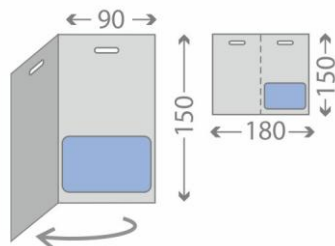

Картхолдеры

Картхолдер 86*140 с еврошешалкой

Двухсторонняя полноцветная цифровая печать 86*140, размер отверстия = 14*3 мм

в готовом виде: **86*140 мм**,
Крепление: на 1-2 клеевые точки

Печать, услуга (руб.)/ тираж (шт.)	г/м ²	от 9	от 90	от 225	от 450	от 900	от 2250	от 4500
Xerox Impr.Silk/Gloss	300	6,45	9,87	5,02	7,73	4,60	7,10	4,40
Color Copy	300	7,94	11,36	6,50	9,21	6,08	8,58	5,88
DNS Premium	300	7,69	11,11	6,26	8,97	5,84	8,34	5,64
ICELASER, Лён	300	7,56	10,98	6,13	8,84	5,71	8,21	5,51
Magestic	300	11,96	15,38	10,53	13,24	10,11	12,61	9,91
Touche Cover	290	19,70	23,12	18,26	20,97	17,84	20,34	17,64
Отверстие (1 шт.)	Смотреть таблицу выше.							
Срок изготовления до 1 дня . Цены указаны в рублях с НДС за одну штуку, без стоимости крепления на ушки или клеевую точку. Смотреть таблицу выше.								

Картхолдер 90*150 с еврошешалкой (1 сгиб)

Двухсторонняя полноцветная цифровая печать 90*150, 1 сгиб, размер отверстия = 14*3 мм

в готовом виде **90*150 мм**,
в развернутом виде **180*150 мм**,
1 биговка
Крепление: на 1-2 клеевые точки