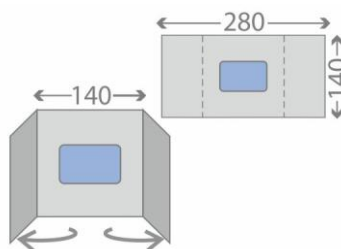

Картхолдер 180*140 (2 сгиба)

Двухсторонняя полноцветная цифровая печать 180*140, 2 сгиба

в готовом виде **140*140 мм**,
в развернутом виде **280*140 мм**,
2 биговки
Крепление: на 1-2 клеевые точки

Печать, услуга (руб.)/ тираж (шт.)	г/м²	от 2	от 20	от 50	от 100	от 200	от 500	от 1000
Xerox Impr.Silk/Gloss	300	45,10	35,43	32,60	31,25	30,45	30,17	30,04
Color Copy	300	51,77	42,10	39,27	37,92	37,12	36,84	36,71
DNS Premium	300	50,68	41,01	38,18	36,83	36,03	35,75	35,62
ICELASER, Лён	300	50,09	40,42	37,59	36,24	35,44	35,16	35,03
Magestic	300	69,89	60,22	57,39	56,04	55,24	54,96	54,83
Touche Cover	290	104,69	95,02	92,19	90,84	90,04	89,76	89,63
Срок изготовления до 1 дня. Цены указаны в рублях с НДС за одну штуку, без стоимости крепления на ушки или клеевую точку. Смотреть таблицу выше.