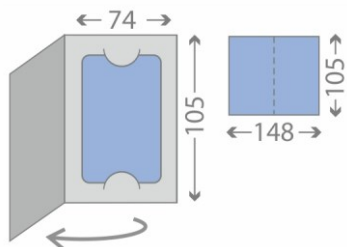

Картхолдеры

Крепление карт, вырубка отверстий

Крепления карт на уши или на 1-2 клеевые точки.

	от 5	от 100	от 300	от 500	от 1000	от 2000	от 3000	от 5000	Примечание
Отверстие	3,00	2,50	2,00	2,00	1,50	1,50	1,50	1,50	Круглое, Евроотверстие
Ушки для крепления	3,00	2,50	2,00	2,00	1,50	1,50	1,50	1,50	Вырубка 2 ушек для крепления карт
Клеевая точка	3,00	2,00	1,80	1,80	1,50	1,50	1,50	1,50	Стоимость одной клеевой точки
Крепление карт	1,00	1,00	0,70	0,70	0,50	0,50	0,50	0,50	Крепление/вклейка 1 карты

Картхолдер А6 (1 сгиб)

Двухсторонняя полноцветная цифровая печать А6, 1 сгиб

в готовом виде: **74x105 мм**,
в развернутом виде: **148x105 мм**,
1 биговка

Крепление: на уши или на 1-2
клеевые точки

Печать, услуга (руб.)/ тираж (шт.)	г/м ²	от 8	от 80	от 200	от 400	от 800	от 2000	от 4000
Xerox Silk/Gloss	300	13,64	10,41	9,47	9,02	8,76	8,66	8,62
Color Copy	300	15,17	11,95	11,01	10,56	10,29	10,20	10,15
Xerox Colotech+	300	17,00	13,77	12,83	12,38	12,11	12,02	11,98
ICELASER, Лён	300	18,77	15,55	14,61	14,16	13,89	13,80	13,75
Magestic	300	26,27	23,05	22,11	21,66	21,39	21,30	21,25
Touche Cover	290	30,77	27,55	26,61	26,16	25,89	25,80	25,75