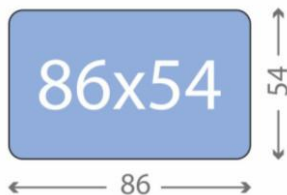

## Пластиковые визитки

Изготовление пластиковых визитки формата 86x54 мм, толщиной 0,46 мм с закругленными углами. Виды ламината - гляцевый, матовый.

Пластиковая визитка  
в готовом виде 86x54 мм  
толщина 0,46 мм