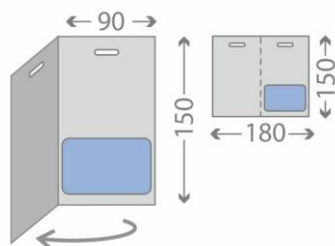

## Картхолдер 86\*140 с еврошешалкой

Двухсторонняя полноцветная цифровая печать 86\*140, размер отверстия = 14\*3 мм

в готовом виде: **86\*140 мм**,  
Крепление: на 1-2 клеевые точки

Печать, услуга (руб.)/ тираж (шт.)	г/м <sup>2</sup>	от 9	от 90	от 225	от 450	от 900	от 2250	от 4500
Xerox Silk/Gloss	300	11,75	8,89	8,05	7,65	7,41	7,33	7,29
Color Copy	300	13,11	10,25	9,41	9,01	8,77	8,69	8,65
Xerox Colotech+	300	14,74	11,87	11,04	10,63	10,40	10,31	10,28
ICELASER, Лён	300	16,31	13,45	12,61	12,21	11,97	11,89	11,85
Magestic	300	22,98	20,12	19,28	18,88	18,64	18,56	18,52
Touche Cover	290	26,98	24,12	23,28	22,88	22,64	22,56	22,52
<b>Отверстие (1 шт.)</b>	Смотреть таблицу выше.							
Срок изготовления до <b>1 дня</b> . Цены указаны в рублях с НДС за одну штуку, без стоимости крепления на ушки или клеевую точку. Смотреть таблицу выше.								

## Картхолдер 90\*150 с еврошешалкой (1 сгиб)

Двухсторонняя полноцветная цифровая печать 90\*150, 1 сгиб, размер отверстия = 14\*3 мм

в готовом виде **90\*150 мм**,  
в развернутом виде **180\*150 мм**,  
1 биговка  
Крепление: на 1-2 клеевые точки