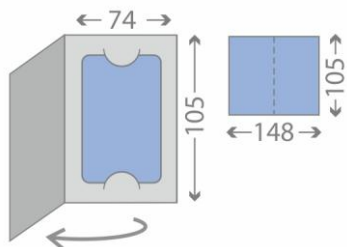

## Крепление карт, вырубка отверстий

Крепления карт на уши или на 1-2 клеевые точки.

	от 5	от 100	от 300	от 500	от 1000	от 2000	от 3000	от 5000	Примечание
Отверстие	3,00	2,50	2,00	2,00	1,50	1,50	1,50	1,50	Круглое, Евроотверстие
Ушки для крепления	3,00	2,50	2,00	2,00	1,50	1,50	1,50	1,50	Вырубка 2 ушек для крепления карт
Клеевая точка	3,00	2,00	1,80	1,80	1,50	1,50	1,50	1,50	Стоимость одной клеевой точки
Крепление карт	1,00	1,00	0,70	0,70	0,50	0,50	0,50	0,50	Крепление/вклейка 1 карты

### Картхолдер А6 (1 сгиб)

Двухсторонняя полноцветная цифровая печать А6, 1 сгиб

в готовом виде: **74x105 мм**,  
в развернутом виде: **148x105 мм**,  
1 биговка

Крепление: на уши или на 1-2  
клеевые точки